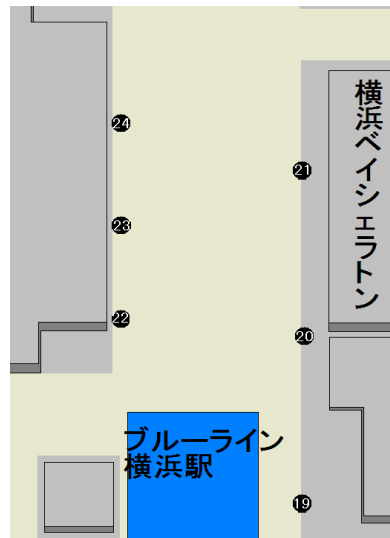

横浜駅西口乗り場案内

のりば	事業者	系統	行き先	主な経由地	備考
1	横浜市バス	36	緑車庫	六角橋・神大寺	
1	横浜市バス	36	緑車庫	西宮田団地	
1	横浜市バス	36	菅田町	六角橋・神大寺	
1	横浜市バス	36	菅田町	西宮田団地	
1	横浜市バス	82	八反橋	六角橋・神大寺	
1	横浜市バス	82	神大寺入口	六角橋・神大寺	
2	横浜市バス	38	鶴見駅西口	六角橋・白樟	
2	横浜市バス	38	鶴見駅西口	六角橋・久保下・新子安駅西口	
2	横浜市バス	39	緑車庫	六角橋北町・小机駅	
2	横浜市バス	39	中山駅	六角橋北町・小机駅	
3	横浜市バス	35	栗田谷循環	三ツ沢グランド・栗田谷	
3	横浜市バス	50	神大寺入口	松本	
3	横浜市バス	50	松本循環	松本・三ツ沢グランド	
4	横浜市バス	59	綱島駅	浦島丘・菊名駅	
5	横浜市バス	31	大石駅	東白楽・白樟東町	
6	横浜市バス	44	天屋循環	東泉寺前	
6	横浜市バス	44	天屋循環	天屋	
6	横浜市バス	44	八反橋	羽沢団地	
6	横浜市バス	34	沢渡循環	沢渡	
7	横浜市バス	83	旭硝子	三ツ沢グランド・羽沢団地	
7	横浜市バス	83	旭硝子	和田町	1日1本のみ
7	横浜市バス	87	市民病院循環	三ツ沢グランド・松本	
7	横浜市バス	87	市民病院循環	三ツ沢グランド	
7	横浜市バス	291	大石駅	大丸・岸橋公園	
8	相鉄	浜1	小机駅	東泉寺前	
8	相鉄	浜1	西宮田団地	東泉寺前	
8	相鉄	浜7	横浜車庫	三ツ沢グランド	
8	相鉄	浜13	上星川駅	三ツ沢グランド	
9	相鉄	浜11	上星川駅	三ツ沢グランド・釜台住宅第3	
9	相鉄	浜11	釜台住宅第3	三ツ沢西町	
10	相鉄	浜5	交通裁判所循環	岡沢町・交通裁判所	洪福寺止あり
10	相鉄	浜10	横浜大丸	三ツ沢グランド・岡沢町	平日のみ
11	横浜市バス	202	循環外回り	和田町・松本	
11	横浜市バス	202	浅間町車庫	岡沢町	